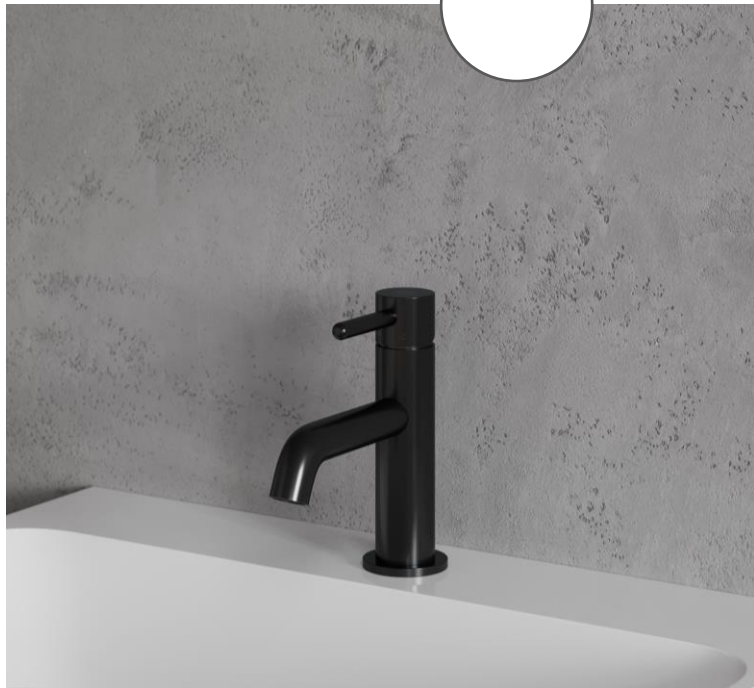

Armatura łazienkowa

Omnires

OMNIREs

01

Bateria umywalkowa
stożąca
Y1210NBL