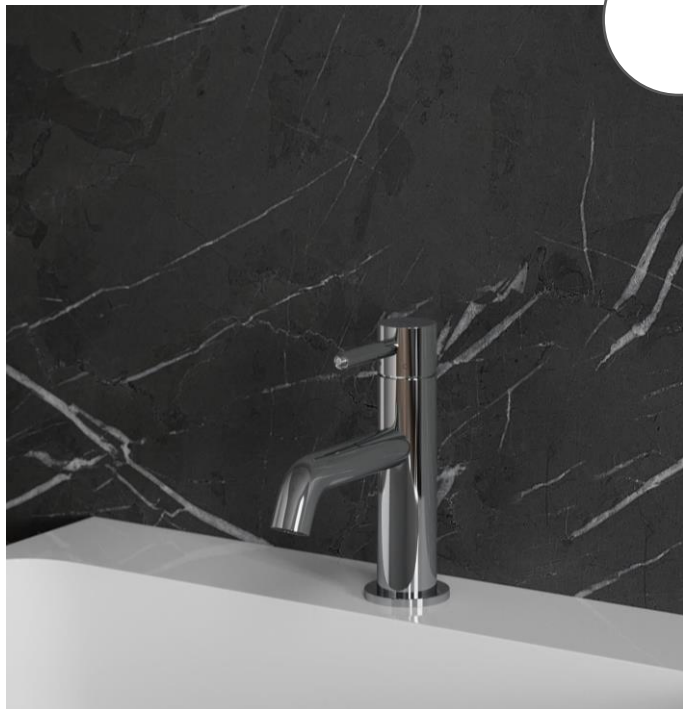

# Armatura łazienkowa

Omnires

01

Bateria umywalkowa  
stojąca  
Y1210NCR

02

Bateria wannowa  
bez kompletu natryskowe  
Y1230CR

03

Zestaw natryskowy  
1-punktowy  
YOSEMITE-PCR